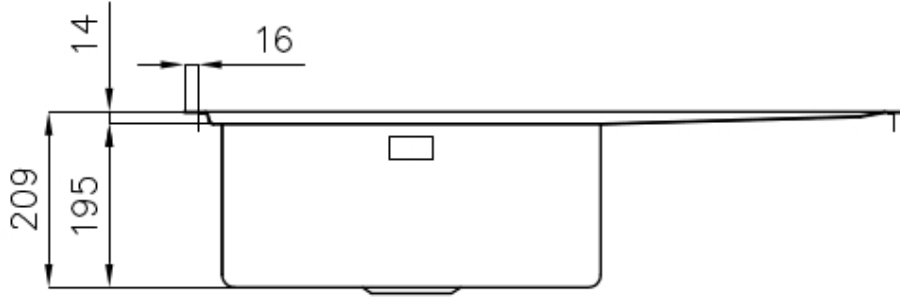

## DETALLES

Acabado Foster cepillado

Borde Instalación Enrasado | FTS

Material Acero inoxidable AISI 304

Texture Foster cepillado

Base 60 cm

Dimensiones 860 x 520 mm

Dotaciones estándar Soportes de fijación, junta, desagüe, rebosadero y sifón, Caja de embalaje

Orificios Monomando 2 orificios de serie

Hueco de encastre Ver hoja de datos técnicos

Escurreidor Si

Anchura 86 cm

Medida de la cubeta 450x400mm

Número de cubetas 1 cubeta

Desagüe Desagüe con mando automático PM

## DIBUJOS TÉCNICOS

----- optional hole  
foro opzionale