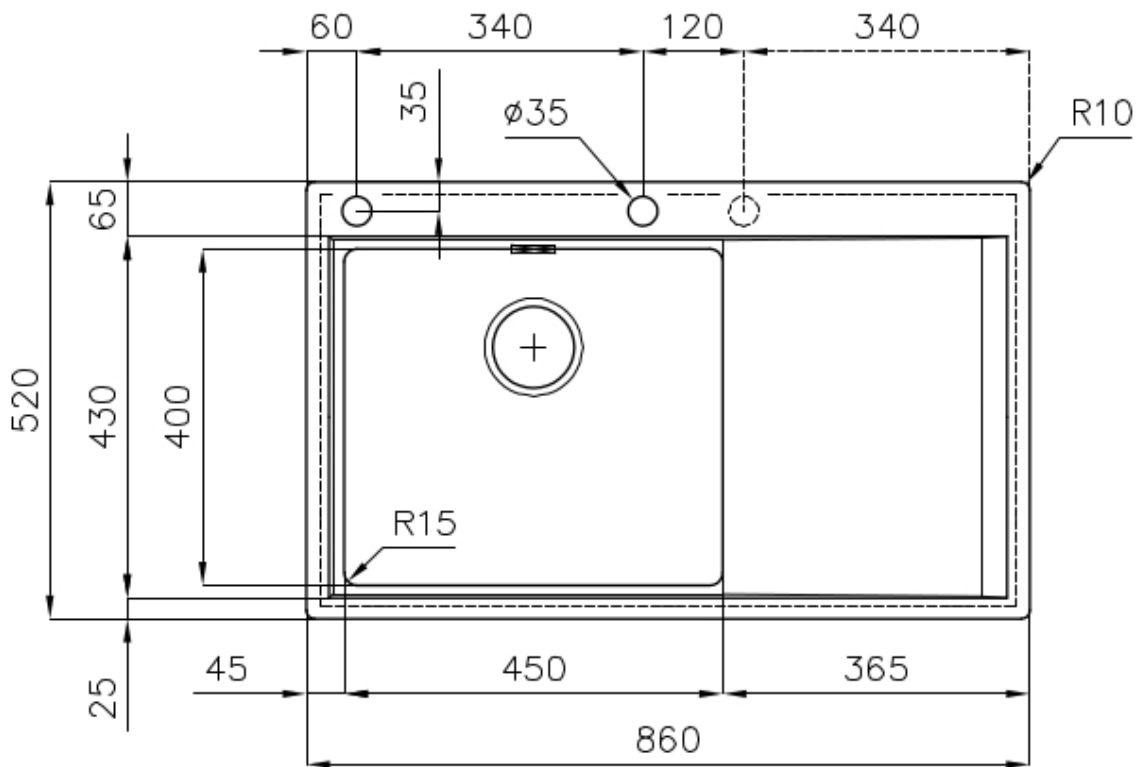

## DETALLES

Acabado Foster cepillado

Borde Instalación Enrasado | FTS

Material Acero inoxidable AISI 304

Texture Foster cepillado

Base 60 cm

Dimensiones 860 x 520 mm

Dotaciones estándar Soportes de fijación, junta, desagüe, rebosadero y sifón, Caja de embalaje

Orificios Monomando 2 orificios de serie

Hueco de encastre Ver hoja de datos técnicos

Escurreidor Si

Anchura 86 cm

Medida de la cubeta 450x400mm

Número de cubetas 1 cubeta

Desagüe Desagüe con mando automático PM

## DIBUJOS TÉCNICOS

----- optional hole  
foro opzionale