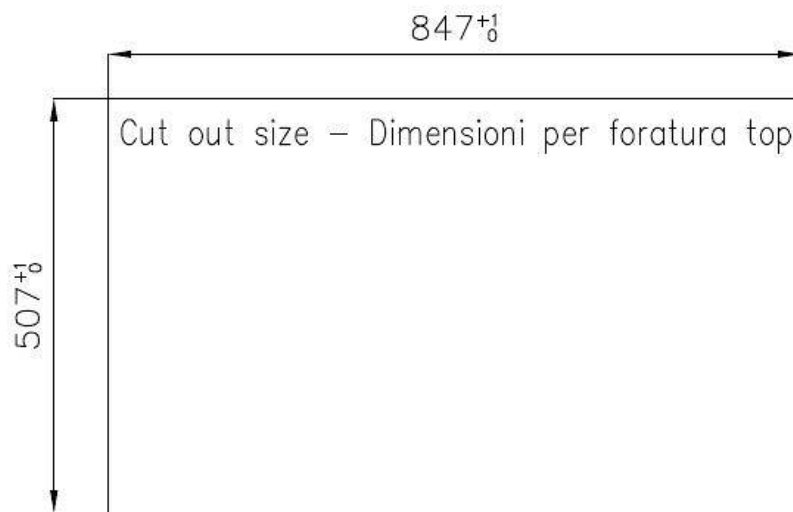

Lavello serie Master cod. 1250/05*